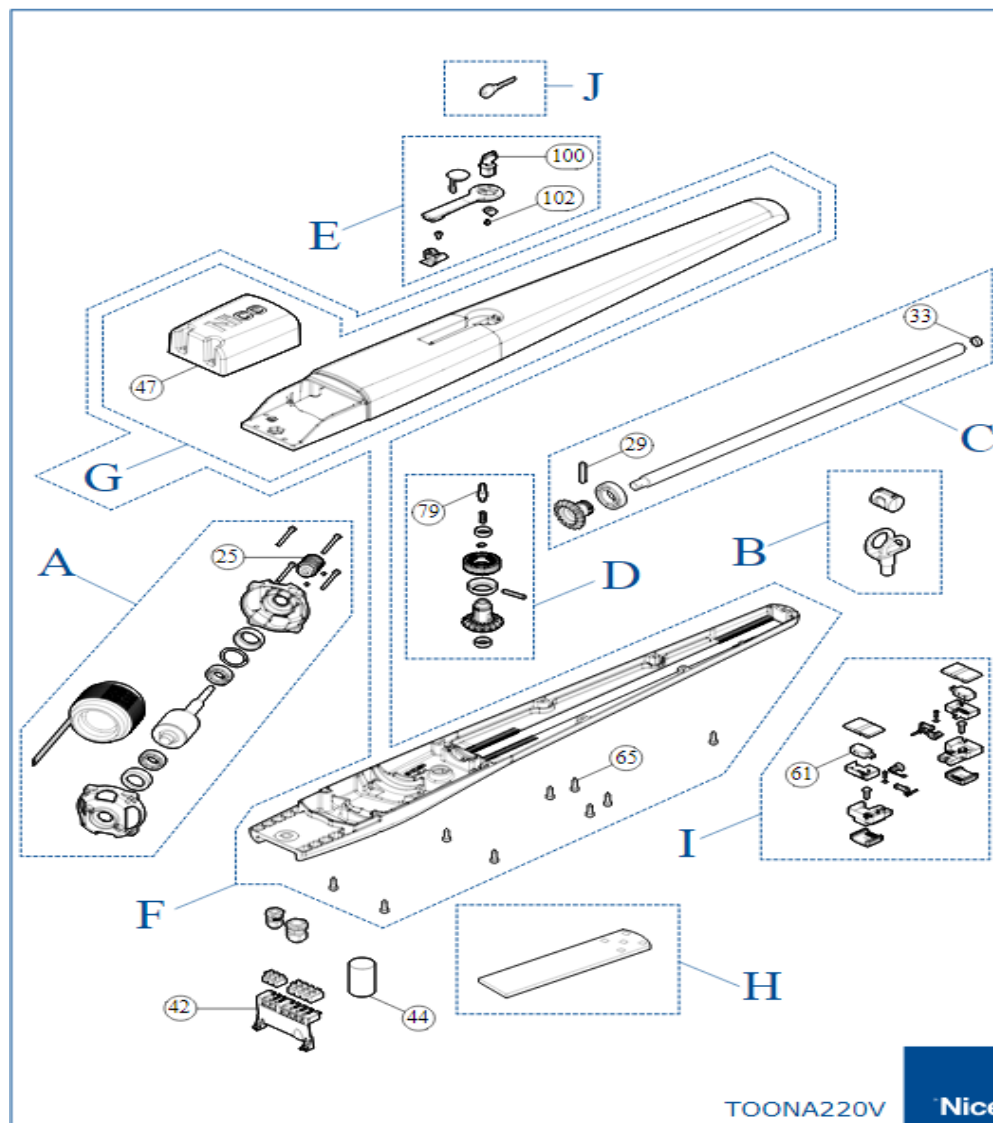

	Артикул	Наименование
25	PMD1650R01.4610	Шестерня винтовая
29	PMCS53.4630	Штифт
33	PMCBR.4630	Втулка
42	PPD1651.4540	Планка
44	7U400A.0727	Конденсатор
47	PPD1598.4540	Крышка задняя
61	CMMO.8003	Микропереключатель
65	V6.3X19.5101	Винт
79	PPD0390R03.4540	Вал
100	CM-B.1630	Замок разблокировки
102	V4X5.5102	Винт

Узлы в сборе	Наименование	Номера входящих позиций
SPGAR00700	Разблокировка TOONA	E
PRTO02C	"Червяк" в сборе	C
SPAMG217B00A	Редуктор в сборе	D
SPMTG08600	Двигатель в сборе	A
PRMB06R01	Набор крепления концевика	I
PR10CHS	Ключ	J
GAP02400	Кронштейны крепления	H
PRTO06A	Втулка в сборе	B
SPCG013800	Корпус в сборе	F
SPCG013800A	Верхние крышки	G