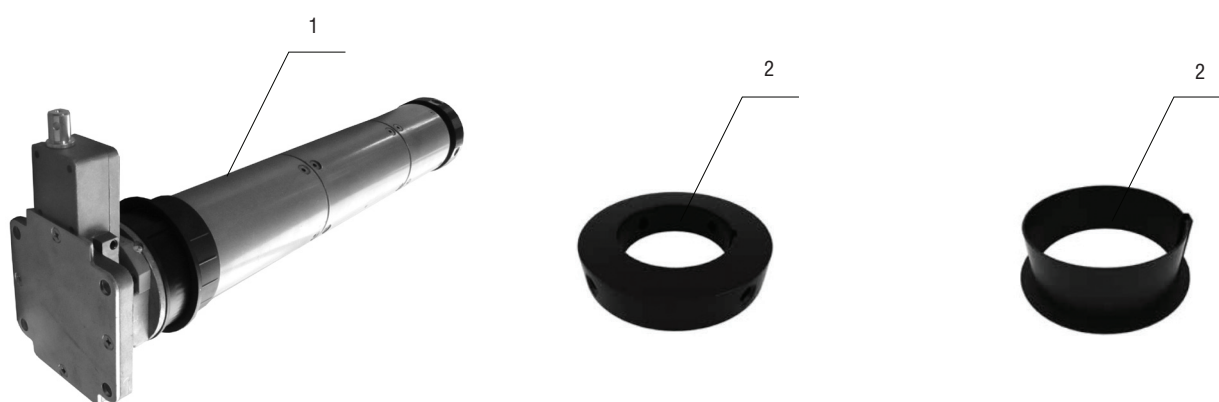

КОМПЛЕКТАЦИЯ ВНУТРИВАЛЬНОГО ЭЛЕКТРОПРИВОДА СЕРИИ 92М С РЕДУКТОРОМ АВАРИЙНОГО ОТКРЫТИЯ ДЛЯ ВАЛА RV102

ПОЗИЦИЯ	Артикул	НАИМЕНОВАНИЕ ЭЛЕМЕНТА
1	RS230/12M	Электропривод внутривальный (грузоподъемность 230 кг) с аварийным открыванием
	RS300/8M	Электропривод внутривальный (грузоподъемность 300 кг) с аварийным открыванием
2	DL112, DH97	Адаптеры для установки на вал RV102