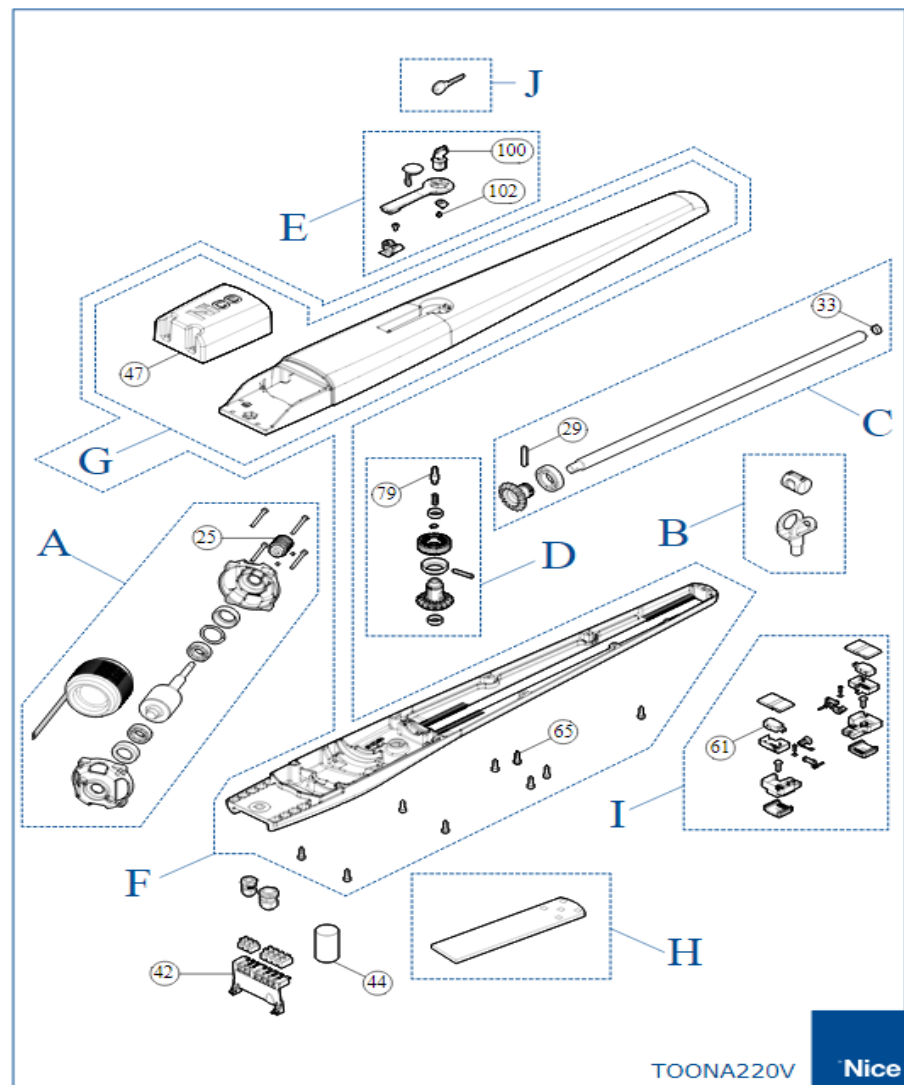

	Артикул	Наименование
25	PMD1836R02.4610	Шестерня винтовая
29	PMCS53.4630	Штифт
33	PMCBR.4630	Втулка
42	PPD1651.4540	Планка
44	7U400A.0727	Конденсатор
47	PPD1598.4540	Крышка задняя
65	V6.3X19.5101	Винт
100	CM-B.1630	Замок разблокировки
102	V4X5.5102	Винт

Узлы в сборе	Наименование	Номера входящих позиций
SPGAR00700	Разблокировка TOONA	E
PRTO02D	"Червяк" в сборе	C
PRTO07	Редуктор в сборе	D
PRTO04B	Двигатель в сборе	A
PRMB06R01	Комплект концевого выключателя	I
PR10CHS	Ключ	J
GAP02300	Кронштейны крепления	H
PRTO06B	Втулка в сборе	B
SPCG013700	Корпус в сборе	F
SPCG013700A	Верхние крышки	G