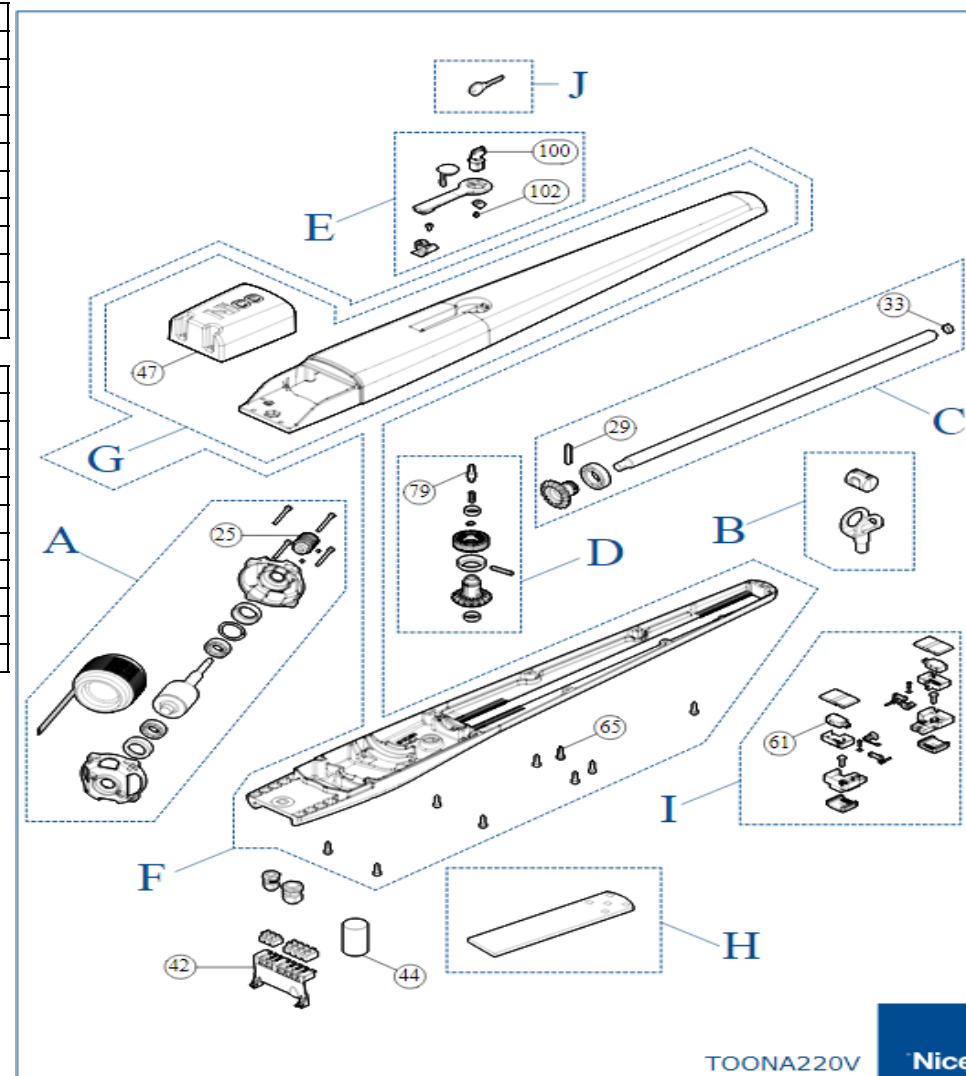

	Артикул	Наименование
25	PMD1650R01.4610	Шестерня винтовая
29	PMCS53.4630	Штифт
33	PMCBR.4630	Втулка
42	PPD1651.4540	Планка
44	7U400A.0727	Конденсатор
47	PPD1598.4540	Крышка задняя
61	CMMO.8003	Микропереключатель
65	V6.3X19.5101	Винт
79	PPD0390R03.4540	Вал
100	CM-B.1630	Замок разблокировки
102	V4X5.5102	Винт

Узлы в сборе	Наименование	Номера входящих позиций
SPGAP00700	Разблокировка TOONA	E
PRT002C	"Червяк" в сборе	C
SPAMG217B00A	Редуктор в сборе	D
SPMTG08600	Двигатель в сборе	A
PRMB06R01	Комплект концевого выключателя	I
PR10CHS	Ключ	J
GAP02400	Кронштейны крепления	H
PRT006A	Втулка в сборе	B
SPCG013800	Корпус в сборе	F
SPCG013800A	Верхние крышки	G