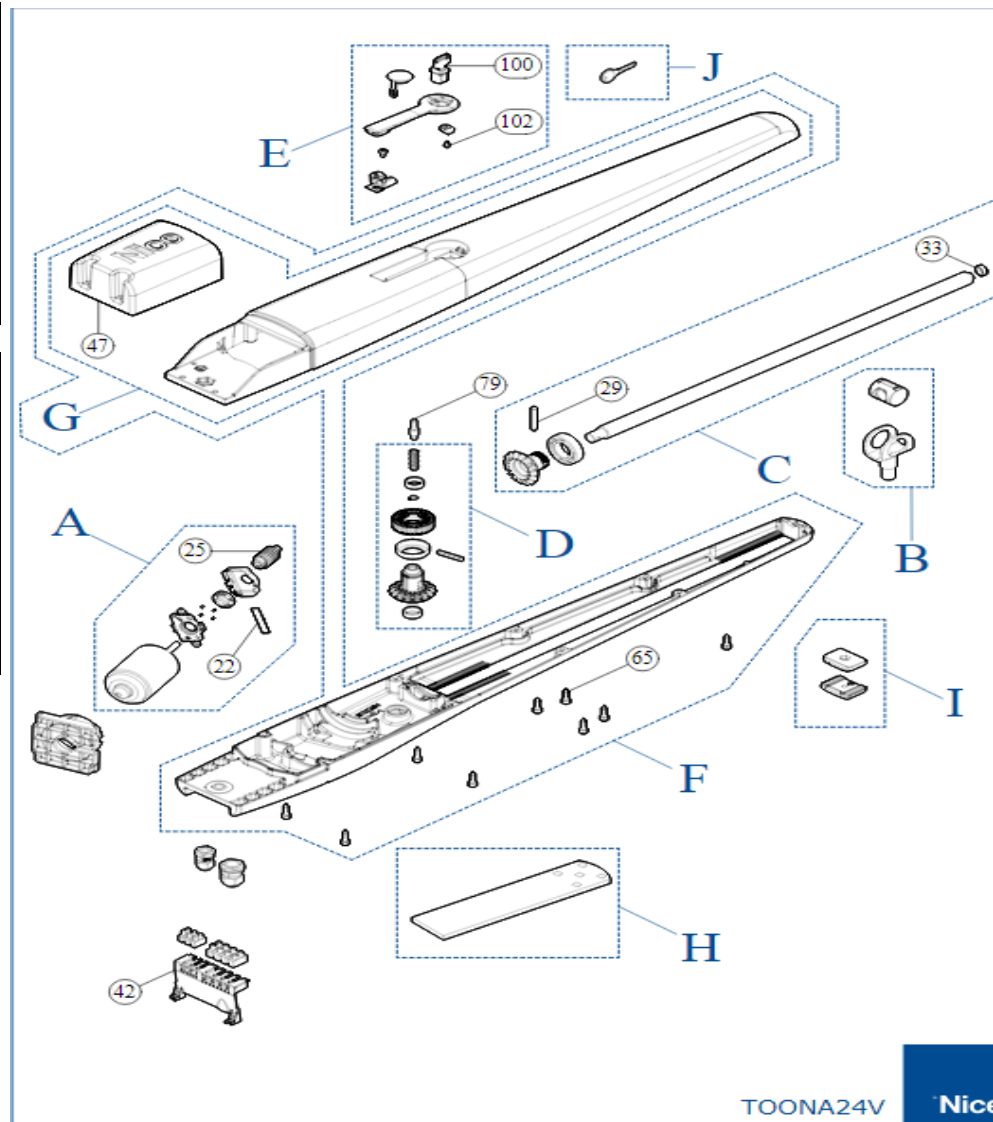

	Артикул	Наименование
22	TB199A3	Считыватель энкодера
25	PMD1655R04.4610	Шестерня винтовая
29	PMCS53.4630	Штифт
33	PMCBR.4630	Втулка
42	PPD1651.4540	Планка
47	PPD1598.4540	Крышка задняя
65	V6.3X19.5101	Винт
79	PPD0390R03.4540	Вал
100	CM-B.1630	Замок разблокировки
102	V4X5.5102	Винт

Узлы в сборе	Наименование	Номера входящих позиций
SPGAP00700	Разблокировка TOONA	E
PRTO02B	"Червяк" в сборе	C
PRMB06S	Механические упоры	I
SPMTG08500	Двигатель в сборе	A
PRTO06	Втулка ведущая в сборе	B
GAP02400	Кронштейны крепления	H
SPAMG217C00A	Редуктор в сборе	D
SPCG013800	Корпус в сборе	F
SPCG013800A	Верхние крышки	G
PR10CHS	Ключ	J