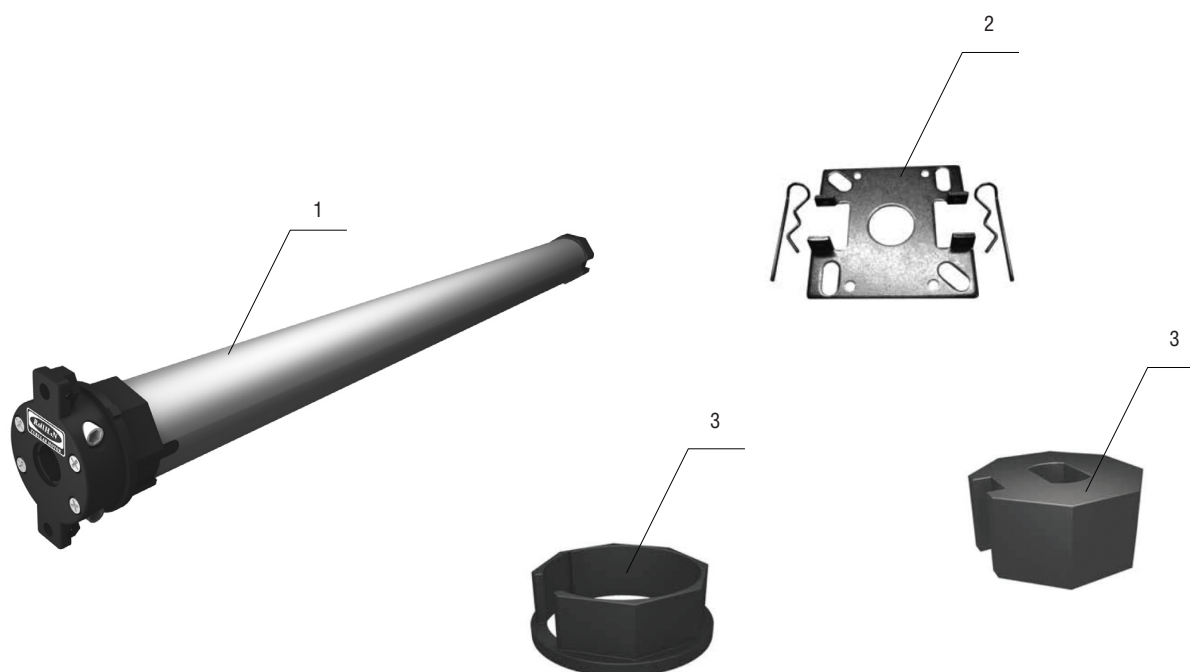

## КОМПЛЕКТАЦИЯ ВНУТРИВАЛЬНОГО ЭЛЕКТРОПРИВОДА СЕРИИ 35 ДЛЯ ВАЛА RV40

ПОЗИЦИЯ	Артикул	НАИМЕНОВАНИЕ ЭЛЕМЕНТА
1	RS6/28	Электропривод внутривальный (грузоподъемность 6 кг)
	RS10/17	Электропривод внутривальный (грузоподъемность 10 кг)
	RS13/14	Электропривод внутривальный (грузоподъемность 13 кг)
2	DZ25	Монтажная пластина
3	DL44, DH36	Адаптеры