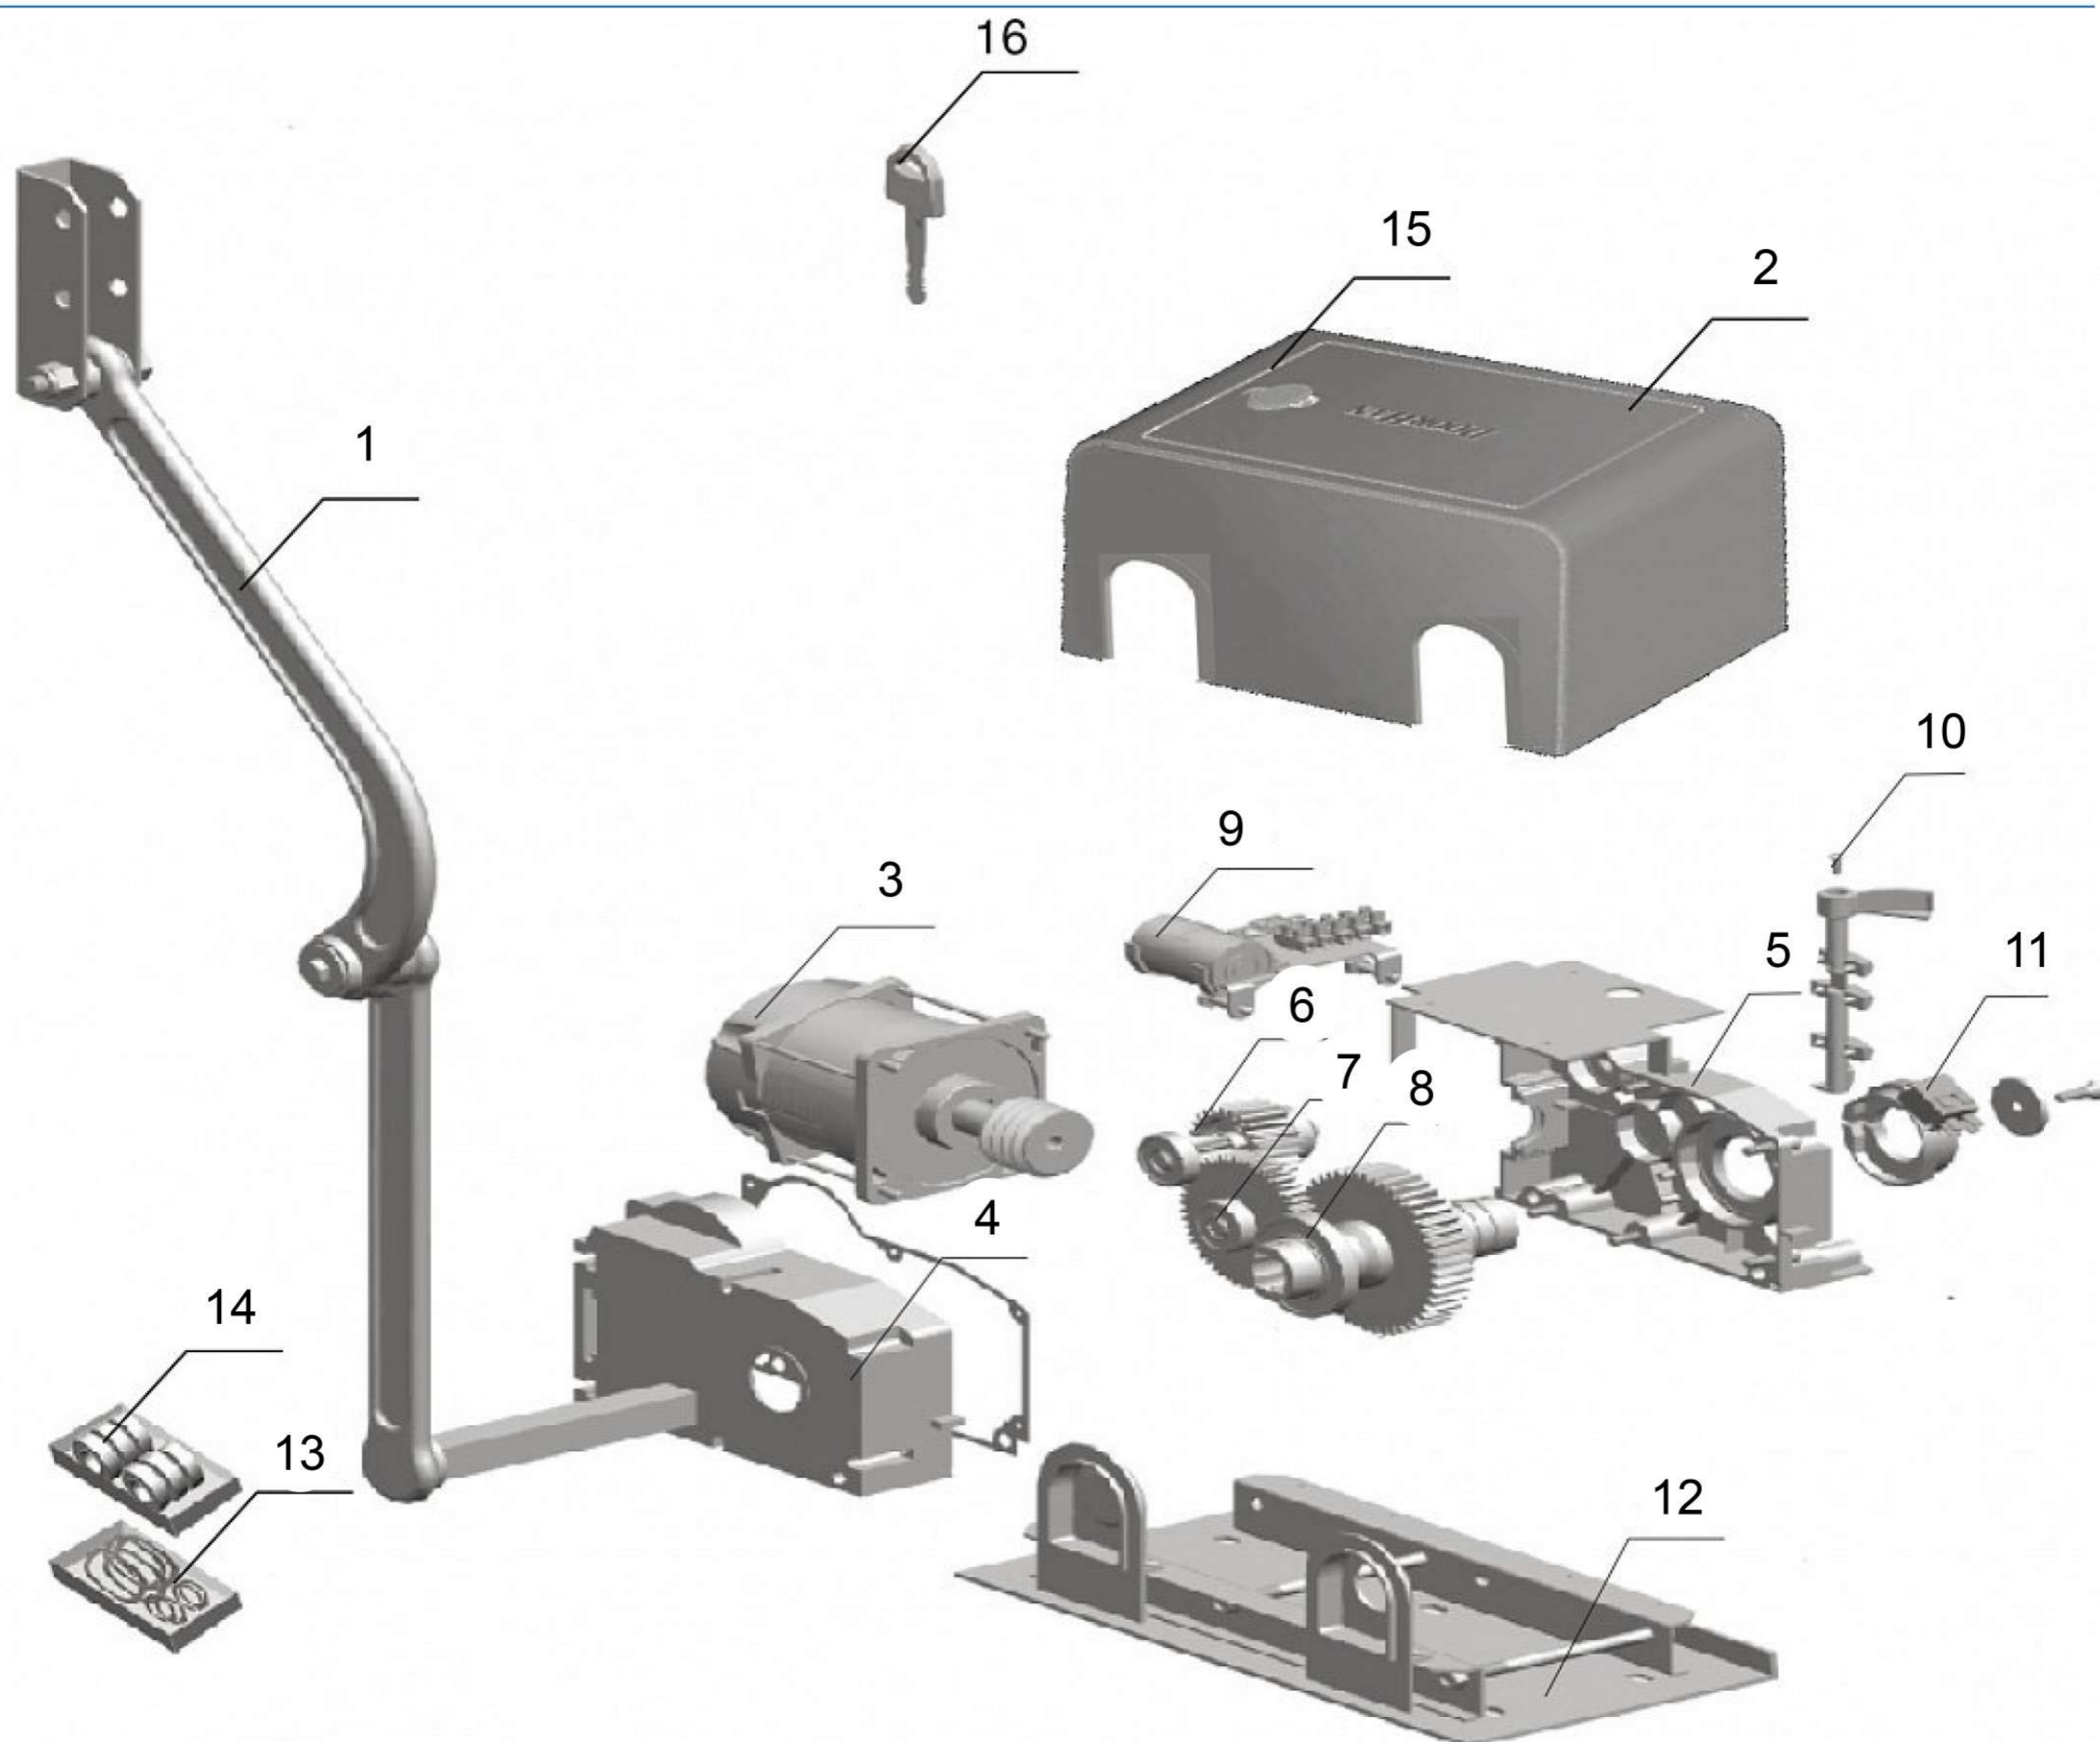

Запчасти для Arm-320PRO

Позиция	Артикул	Наименование элемента
1	DH-ARMS	Рычаги привода Arm-320-pro
2	DHARM-CAP	Корпус пластиковый привода ARM-320PRO/Black
3	DHAR03	Электродвигатель в сборе ARM-320PRO
4	DHAR04	Нижняя часть корпуса редуктора ARM-320PRO
5	DHAR05	Верхняя часть корпуса редуктора ARM-320PRO
6	DHAR06	Приводная шестерня редуктора ARM-320PRO
7	DHAR07	Промежуточная шестерня редуктора ARM-320PRO
8	DHAR08	Выходной вал в сборе ARM-320PRO
9	DHAR09	Конденсатор ARM-320PRO
10	DHAR10	Ручка расцепителя ARM-320PRO
11	DHAR11	Набор концевых выключателей ARM-320PRO
12	DHAR12	Кронштейн крепления привода ARM-320PRO
13	DHAR13	Набор прокладок и уплотнителей ARM-320PRO
14	DHAR14	Набор подшипников ARM-320PRO
15	DHAR15	Замок крышки корпуса ARM-320PRO