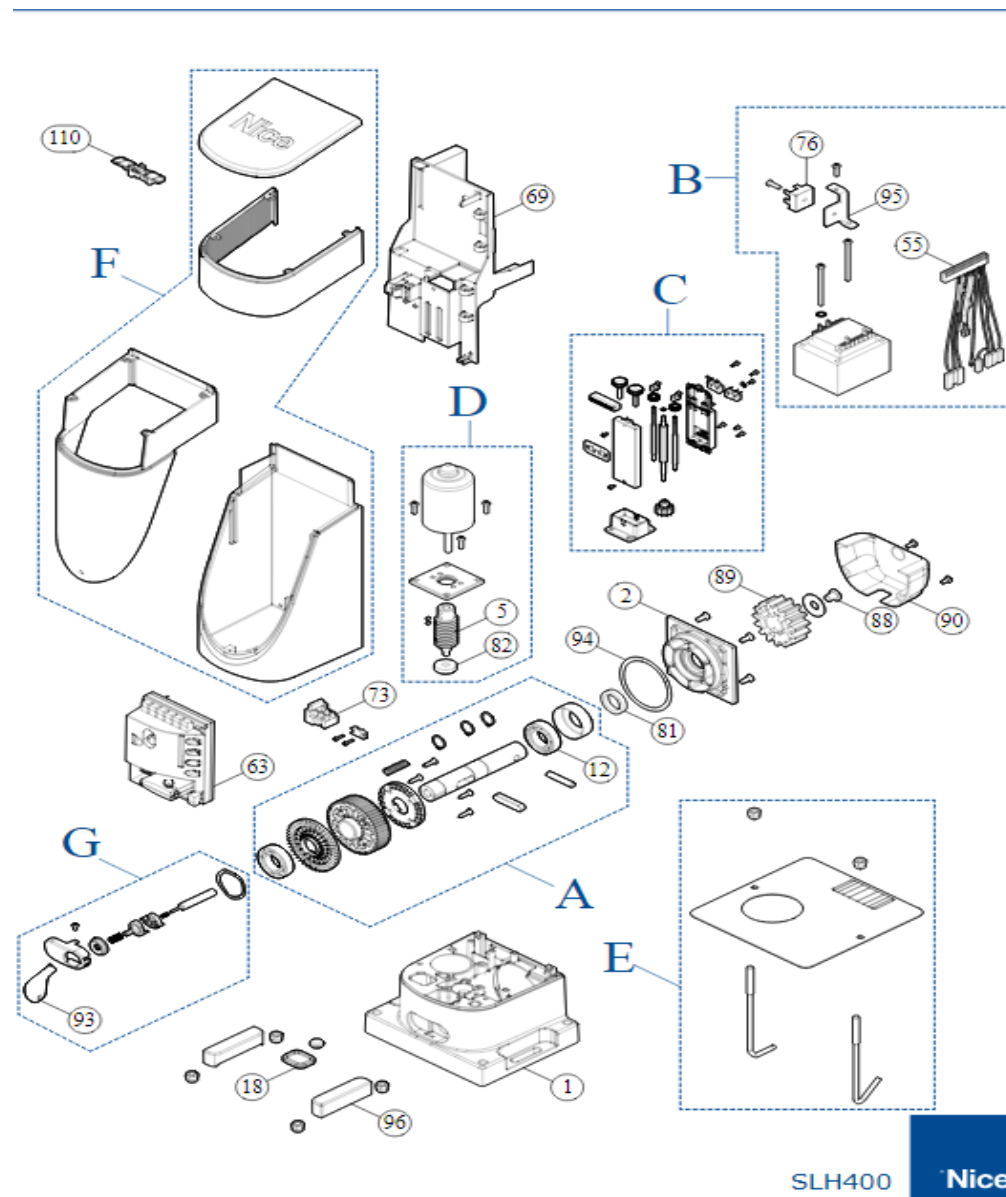

	Артикул	Наименование
2	PD0499A3000	Крышка редуктора
5	PMD1501R04.4610	Шестерня винтовая
12	PMCU3.4630	Подшипник
18	PD0595A0000	Заглушка
63	NKA3	Блок управления
69	PD0526A0000	Перегородка
73	PFM-B.2213	Держатель предохранителя
76	DPONTE-B.2830	Диодный мост
81	GOR-H.5501	Прокладка
82	PPD1222.4540	Втулка
89	PMD0177A.4610	Колесо зубчатое
90	PPD0604R02.4540	Кожух защитный
93	PPD1244A.4540	Ключ
94	GOR054	Прокладка
95	PD0792A0000	Кронштейн диодного моста
96	PD0531A0000	Боковая крышка
110	CA0230A00	Электропроводка

Узлы в сборе	Наименование	Номера входящих позиций
SPLSM01000	Блок концевиков	С
SPMTG05200	Двигатель в сборе	D
SPEG049A00	Комплект трансформатора	B
SPREG01100	Разблокировка	G
SPSLH001	Монтажный комплект	E
SPAMG164A00	Выходной вал	A
SPCG008700	Комплект крышек	F

SLH400

Nice