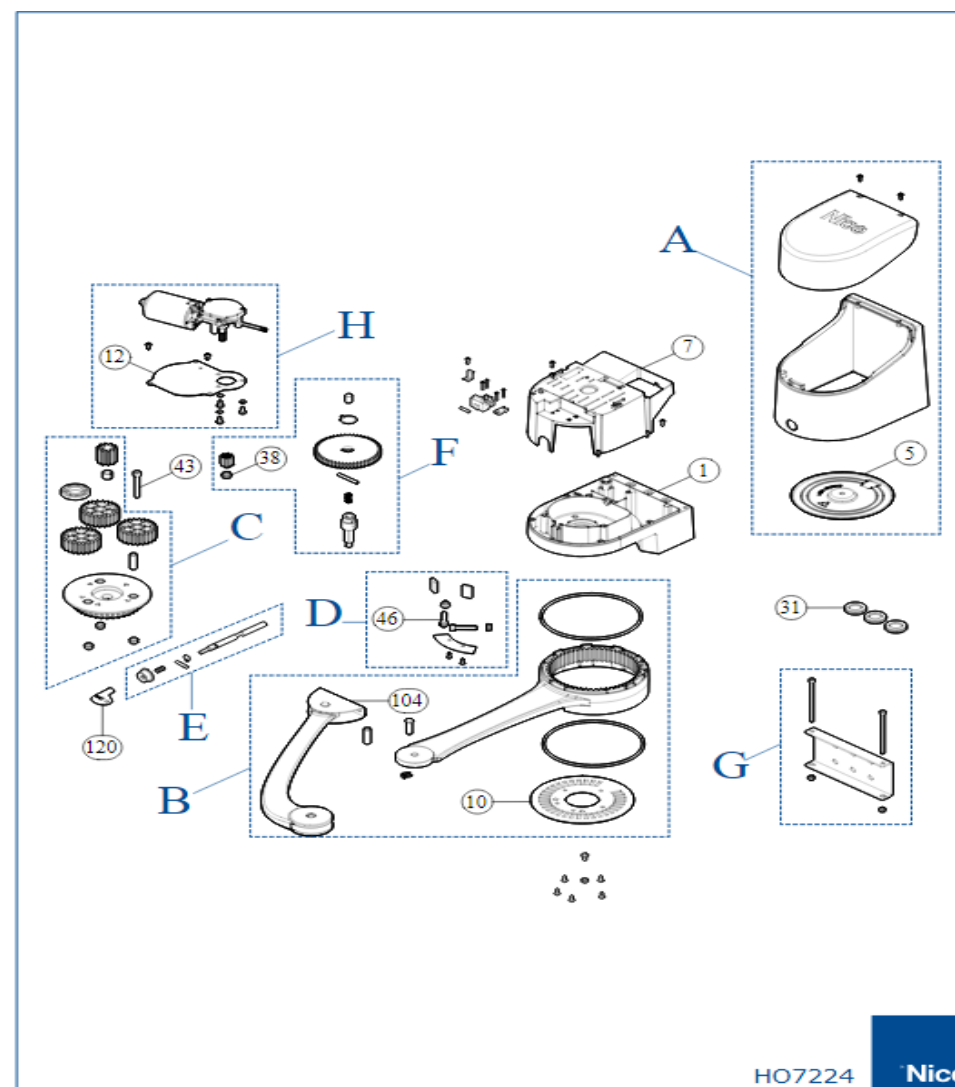

	Артикул	Наименование
1	BMG2211R07.45673	Основание корпуса
5	PPD2215.4540	Крышка
7	PPD2217R03.4540	Корпус (внутренняя часть)
10	PMD2220R02.4610	Фланец под упоры
12	PMD2222.4610	Пластина
31	PMCPM2.4630	Прокладка
38	PMCBR.4630	Втулка
43	V8X55.5102	Винт
104	PMD1144R01.46103	Кронштейн
105	87.100	Кольцо стопорное
120	PPD1244A.4540	Ключ

Узлы в сборе	Наименование	Номера входящих позиций
PRHO01	Крышки	A
PRHO05	Упоры	D
PRHO02	Комплект рычагов	B
PRHO04	Комплект шестеренок	C
PRHO06	Рычаг разблокировки	E
PRHO07	Разблокировка	F
PRHO08	Кронштейн крепления	G
SPMTG06400	Комплект электродвигателя	H