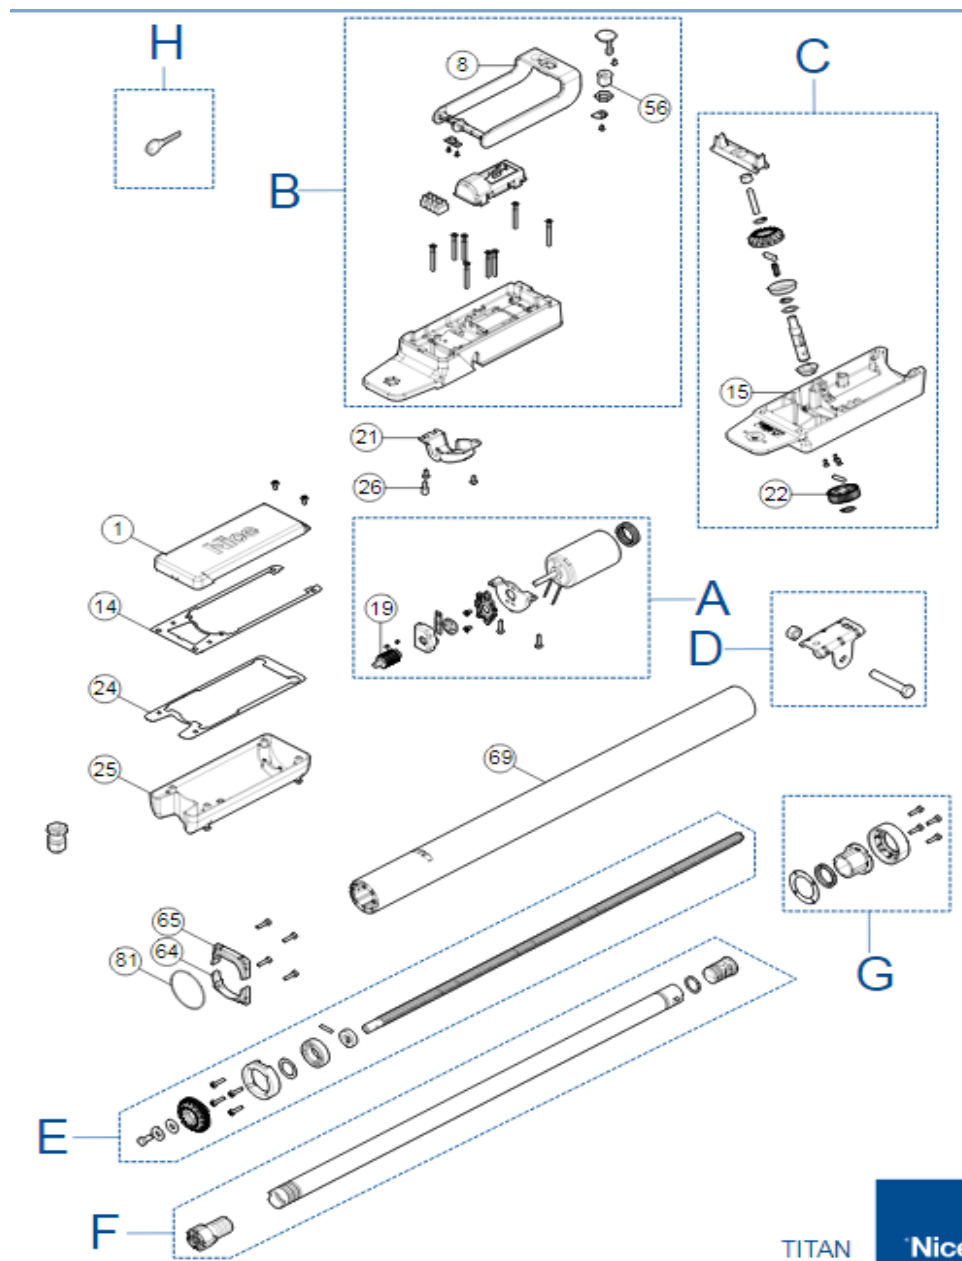

	Артикул	Наименование
1	PD0942A3000	Крышка верхняя
8	PD0939A1000	Ручка разблокировки
14	PD0947A0000	Прокладка редуктора
15	PD0927A3001	Нижний вкладыш
21	PD0921A0001	PD0921A0001
22	PD0829A0000	Шестерня червячная
24	PD0946A0000	Прокладка картера
25	PD0929A3000	Крышка нижняя
26	PMD1607.4610	Штифт
56	CM-B-1010.1630	Замок разблокировки
64	PD0926B3000	Фланец нижний
65	PD0926A3000	Фланец верхний
69	PD1031A3000	Профиль экструдированный
81	GOR-002.5501	Прокладка

Узлы в сборе	Наименование	Номера входящих позиций
SPAMG323A00	Электродвигатель в сборе	A
SPTTN01	Разблокировка в сборе	B
SPAMG276A00A	Редуктор	C
SPTTN02	Передний кронштейн	D
SPAMG206B00A	Червяк в сборе	E
SPAMG226B00	Комплект рабочего штока	F
SPTTN03	Комплект передних колец	G
PR10CHS	Ключ	H

TITAN

Nice