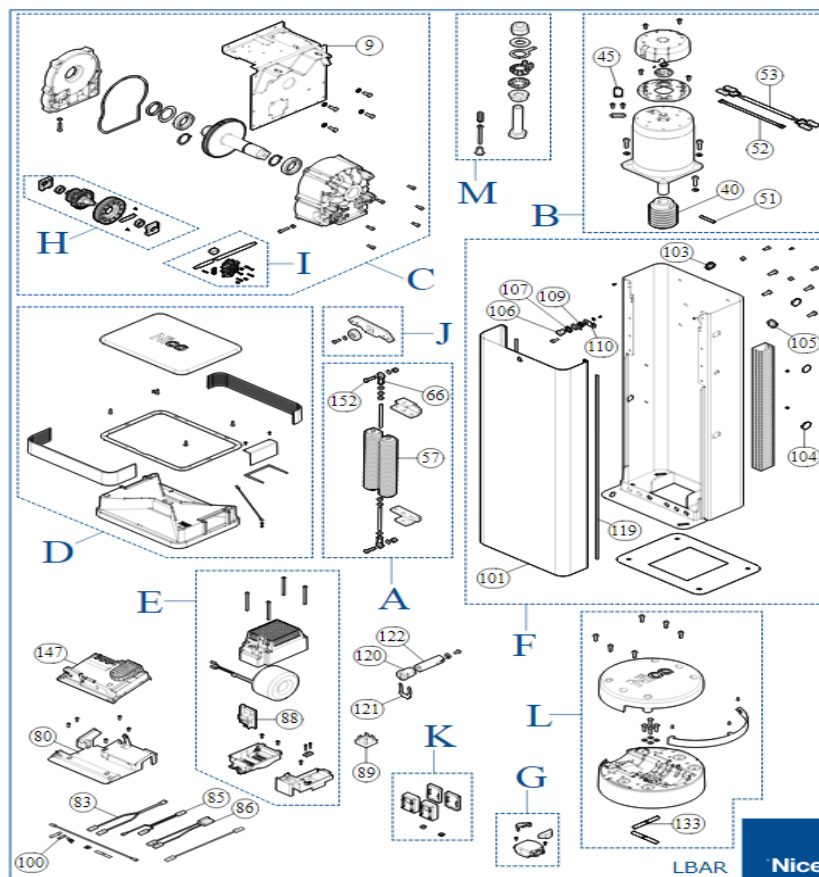

Артикул	Наименование
9	Перегородка
40	Шестерня винтовая
45	Энкодер
51	Штифт 6x36
52	Проводка
53	Проводка
57	Пружина
66	Кронштейн
80	Подставка
81	Подставка многофункциональная
83	Проводка
85	Проводка
86	Проводка
88	Сетевой фильтр
89	Диодный мост
100	Предохранитель
101	Крышка тумбы
103	Заглушка фотоэлемента
104	Заглушка
105	Заглушка резиновая
106	Личинка замка крышки
107	Шайба
109	Шайба
110	Язычок
119	Прокладка
120	Личинка замка разблокировки
121	Клипса
122	Сердечник замка разблокировки
133	Штифт
147	Блок управления
150	Винт
152	Винт

Узлы в сборе	Наименование	Номера входящих позиций
SPAMG093A00	Комплект пружины	A
SPMTG03000	Комплект электродвигателя	B
SPAMG090A00	Редуктор в сборе	C
SPAMG096A00	Комплект верхних крышек	D
SPMG019A00A	Комплект трансформатора	E
SPCAB00400	Тумба шлагбаума	F
SPAMG087A00A	Рычаг разблокировки	I
SPAMG096A00A	Вал разблокировки	H
SPGAR06400A	Комплект заглушек для стрелы	G
SPAMG099A00	Коромысло	J
SPBAR0001	Комплект для крепления стрелы	L
GSP04800	Комплект для установки фотоэлемента	K
SPAMG165A00B	Комплект концевого выключателя	M